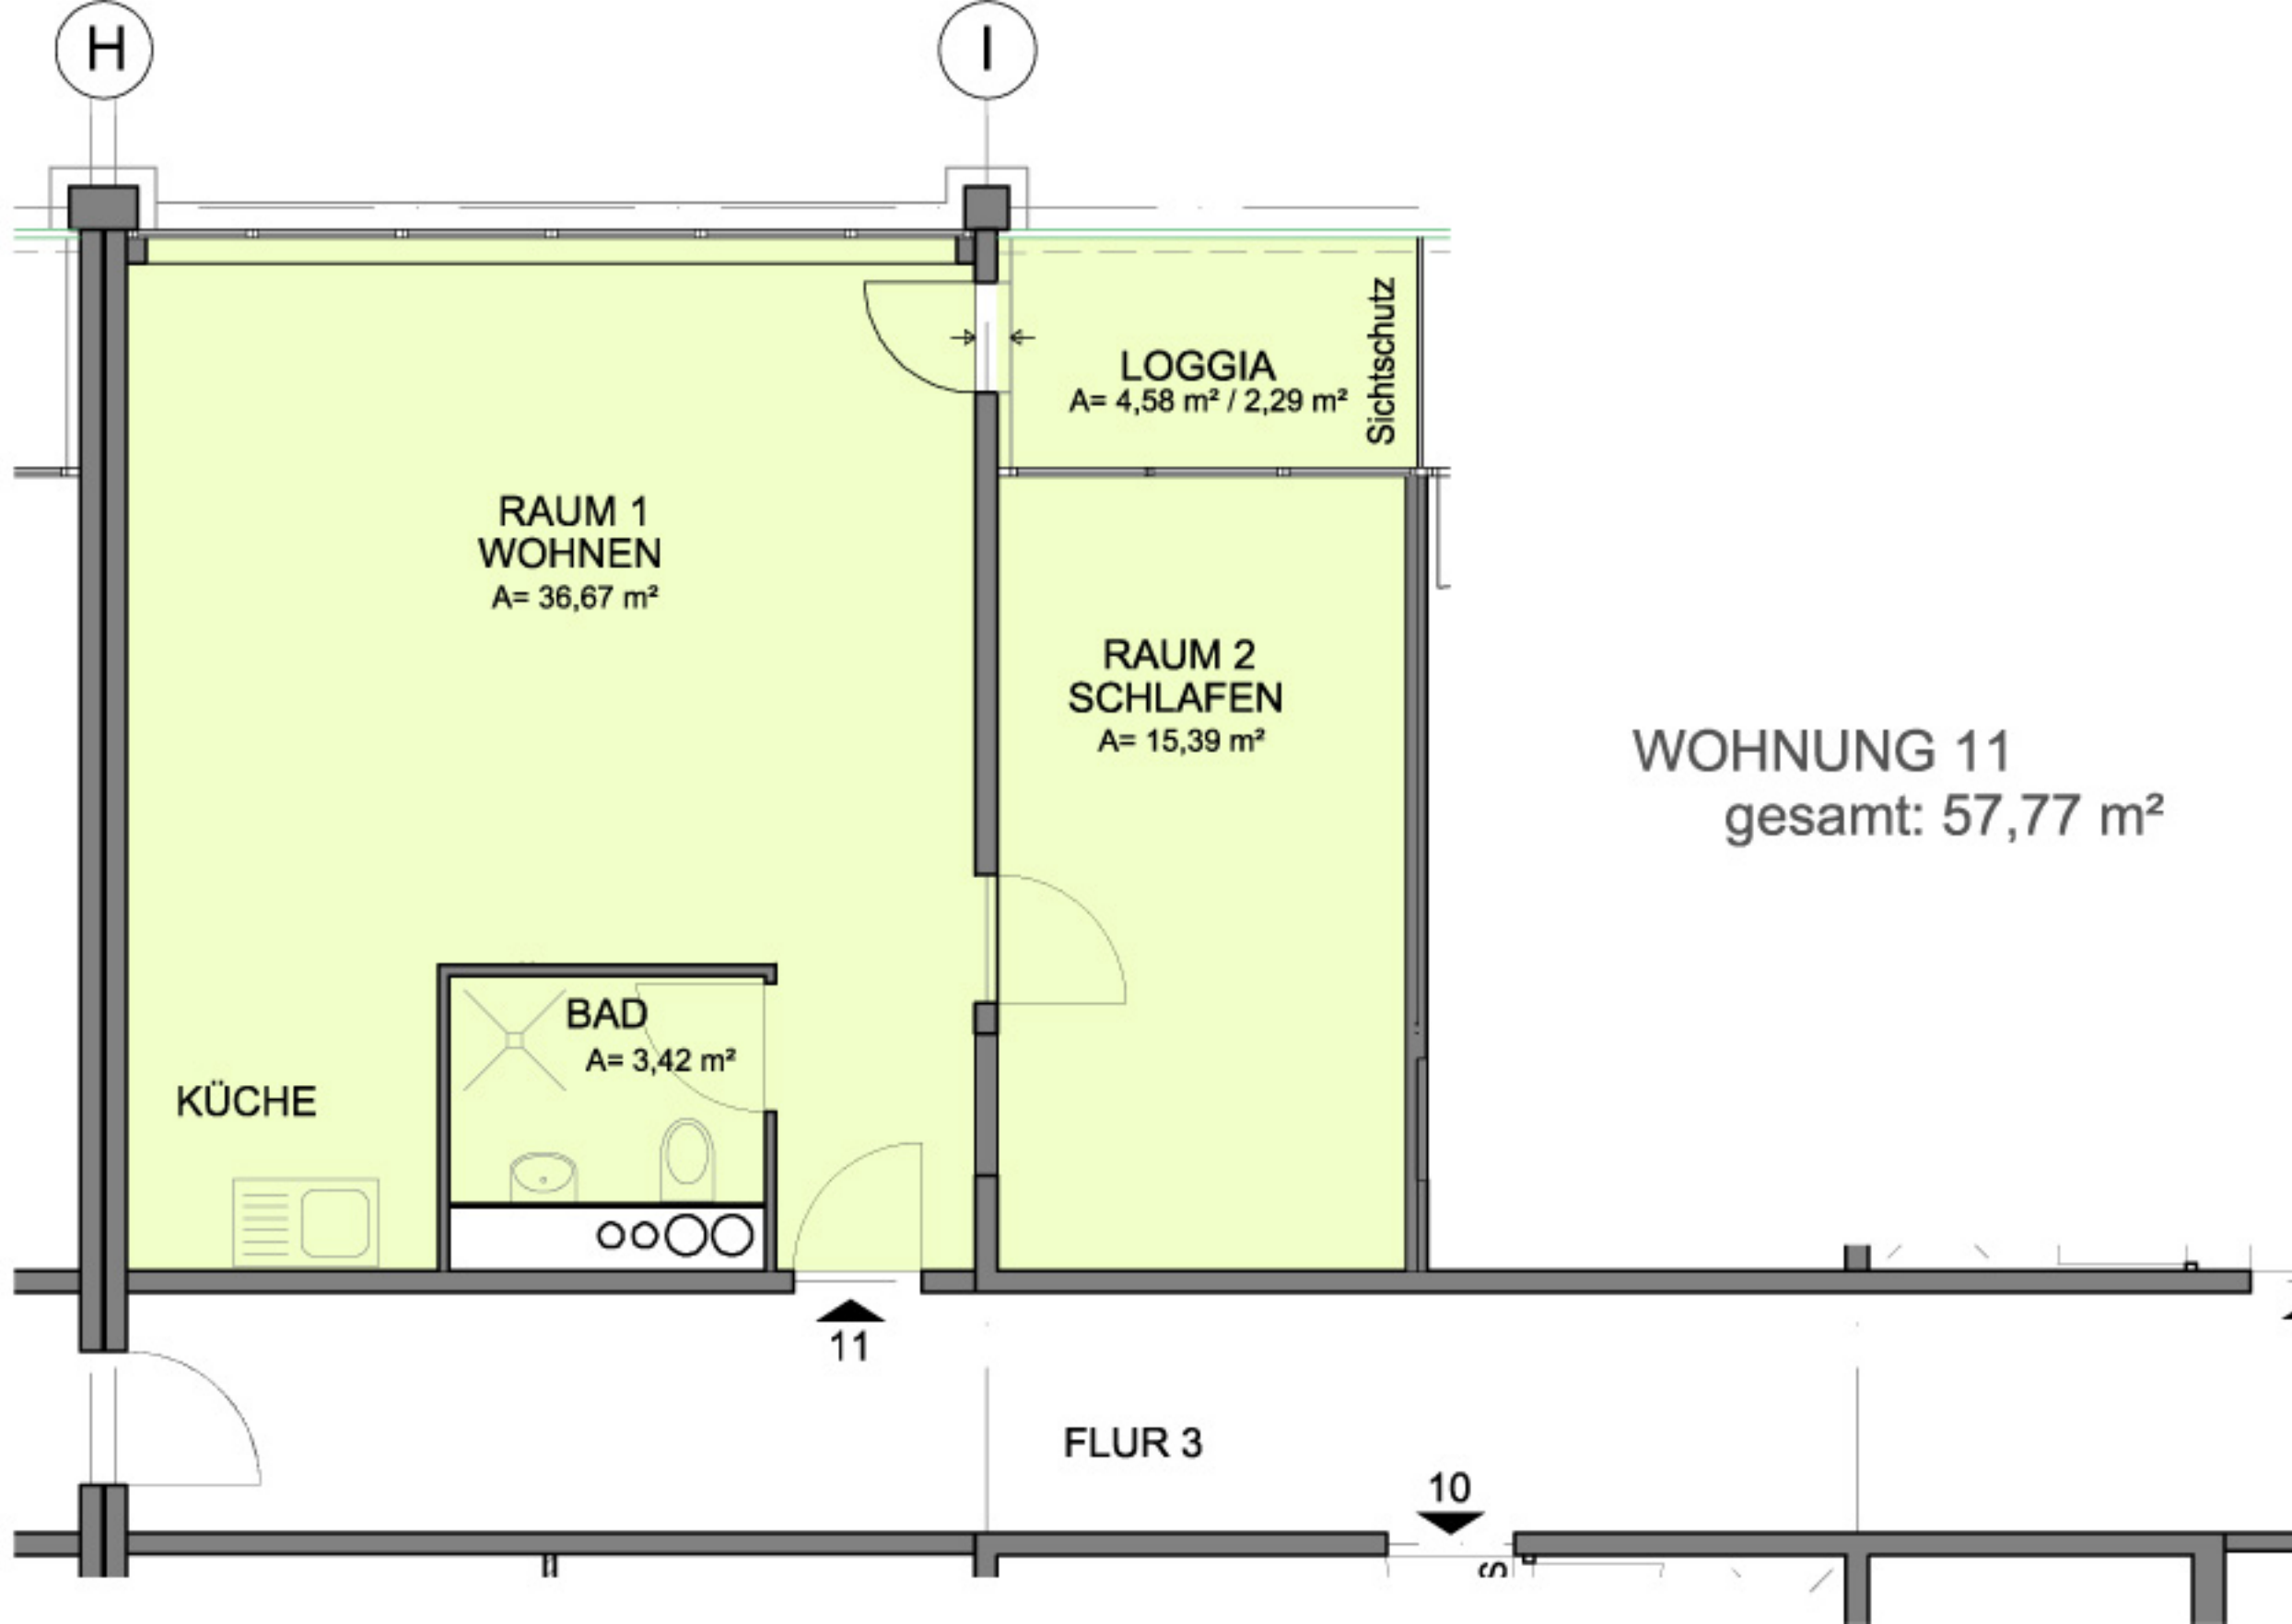

**WOHNUNG 1**  
gesamt: 43,52 m<sup>2</sup>

WOHNUNG 6  
gesamt: 74,93 m<sup>2</sup>

WOHNUNG 11  
gesamt: 57,77 m<sup>2</sup>

WOHNUNG 15  
gesamt: 67,23 m<sup>2</sup>

MFH EILENBURG  
TORGAUER LANDSTR. 20-22 / HAUS 20

GRUNDRISS REGELGESCHOSS 2-9  
WOHNUNG 15

M 1:100

MFH EILENBURG  
TORGAUER LANDSTR. 20-22 / HAUS 20

GRUNDRISS REGELGESCHOSS 2-9  
WOHNUNG 16

M 1:100

WOHNUNG 16  
gesamt: 92,14 m<sup>2</sup>

9

10

MFH EILENBURG  
 TORGAUER LANDSTR. 20-22 / HAUS 22

---

GRUNDRISS REGELGESCHOSS 5-9  
 WOHNUNG 9