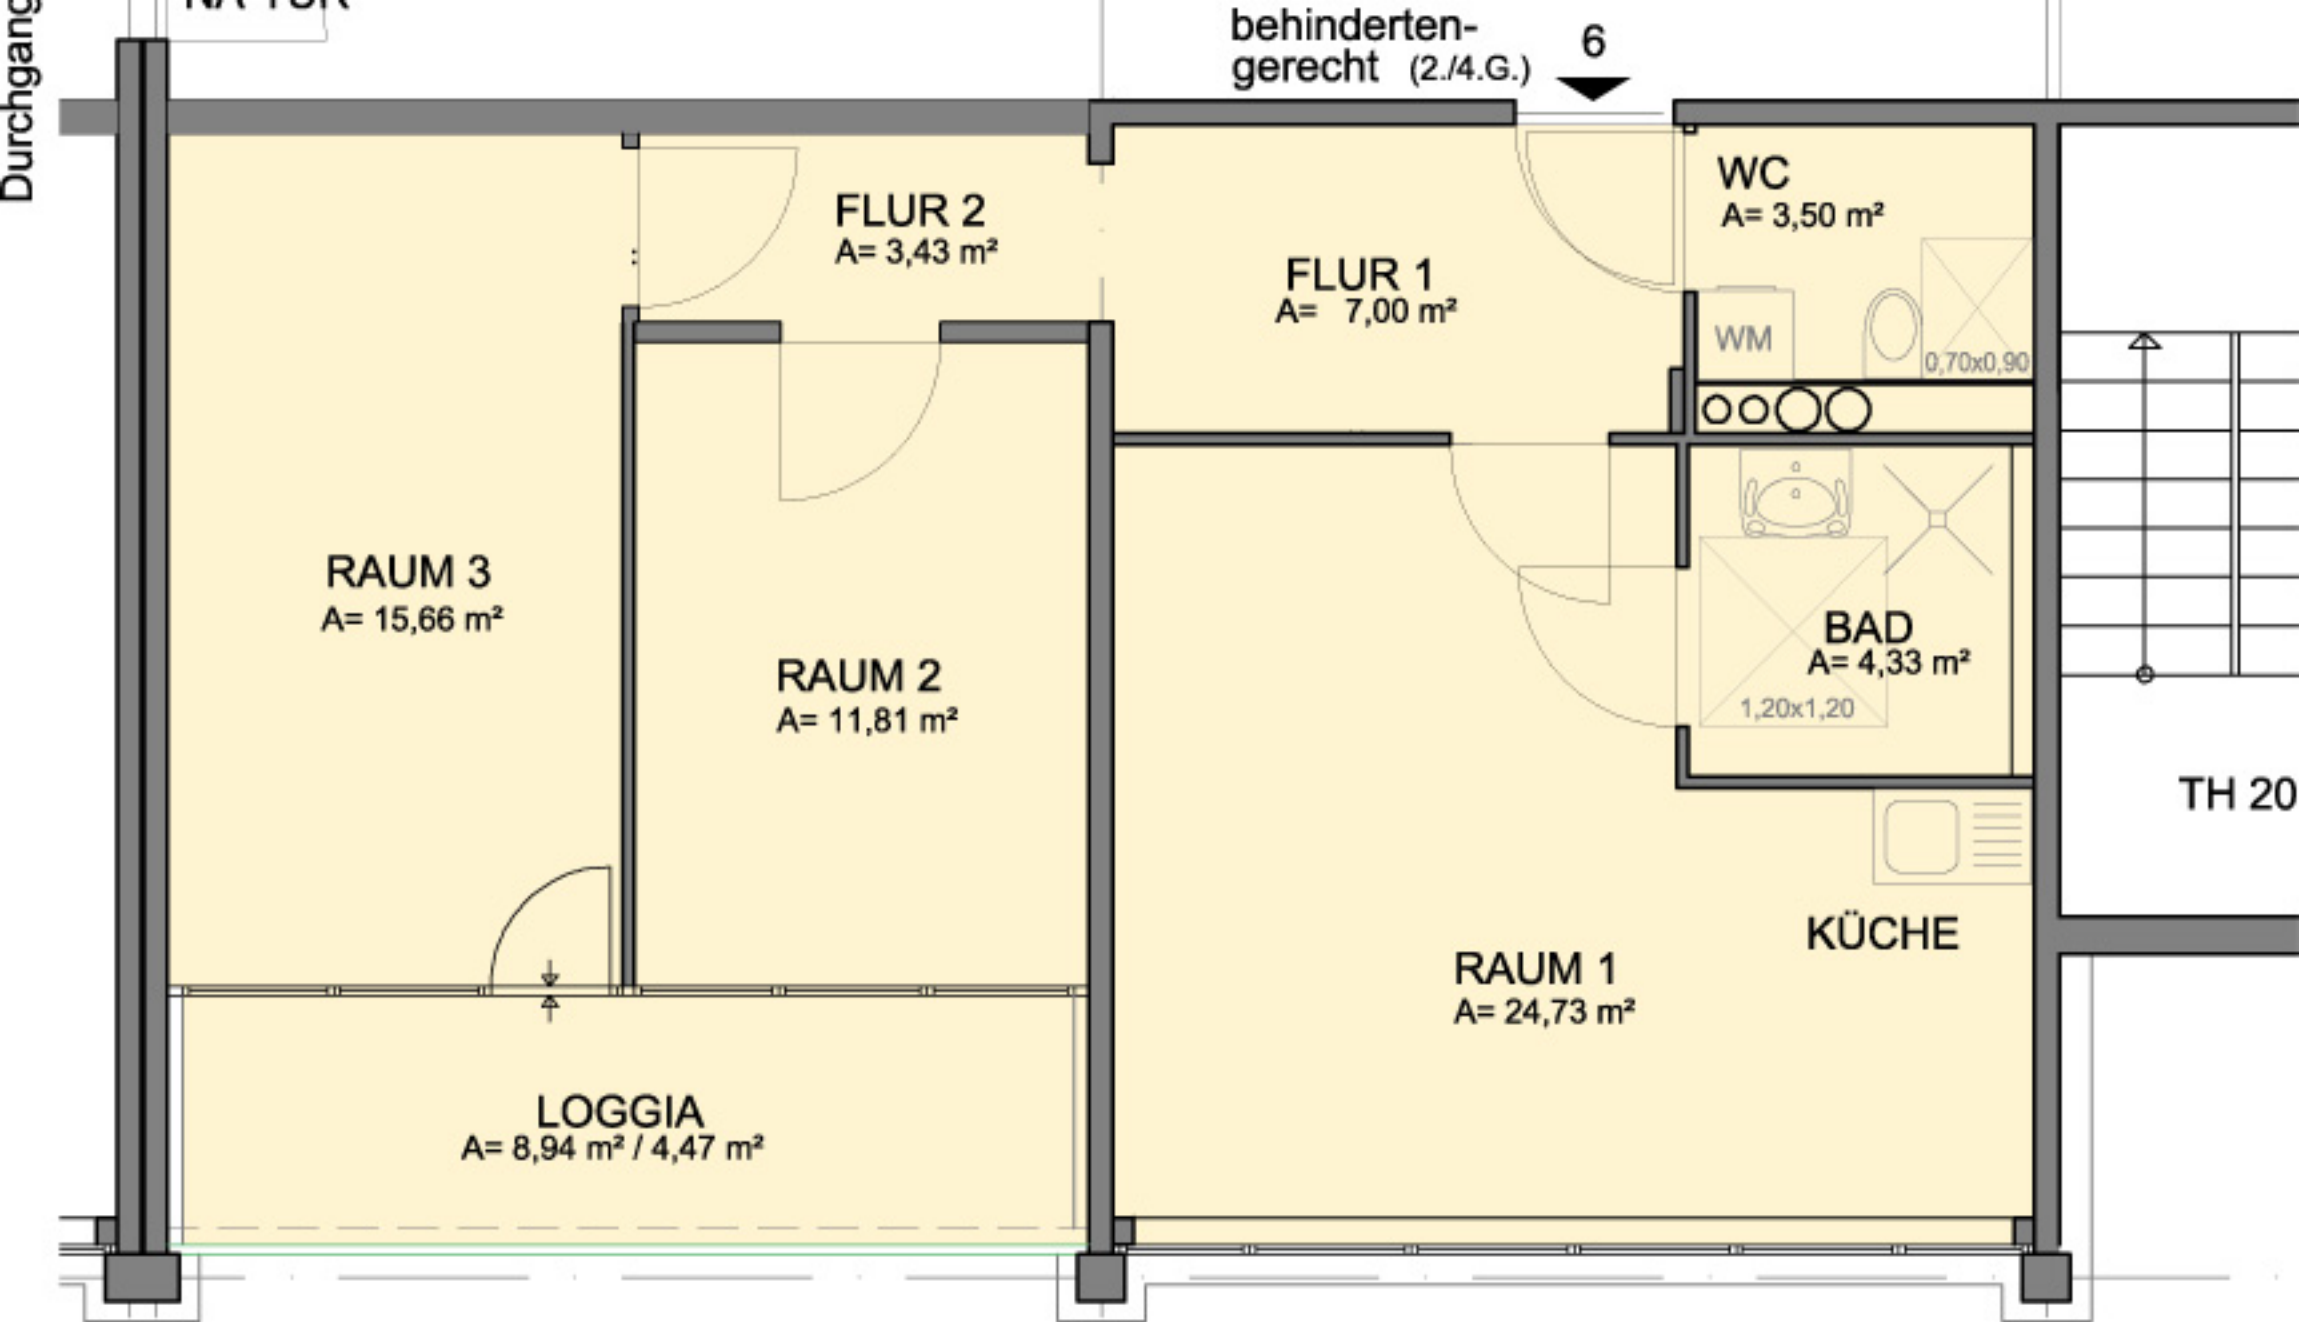

**WOHNUNG 1**  
gesamt: 43,52 m<sup>2</sup>

WOHNUNG 6  
gesamt: 74,93 m<sup>2</sup>

WOHNUNG 11  
gesamt: 57,77 m<sup>2</sup>

WOHNUNG 15  
gesamt: 67,23 m<sup>2</sup>

MFH EILENBURG  
TORGAUER LANDSTR. 20-22 / HAUS 20

GRUNDRISS REGELGESCHOSS 2-9  
WOHNUNG 15

M 1:100

MFH EILENBURG  
TORGAUER LANDSTR. 20-22 / HAUS 20

GRUNDRISS REGELGESCHOSS 2-9  
WOHNUNG 16

M 1:100

WOHNUNG 16  
gesamt: 92,14 m<sup>2</sup>

9

10

MFH EILENBURG  
 TORGAUER LANDSTR. 20-22 / HAUS 22

---

GRUNDRISS REGELGESCHOSS 5-9  
 WOHNUNG 9