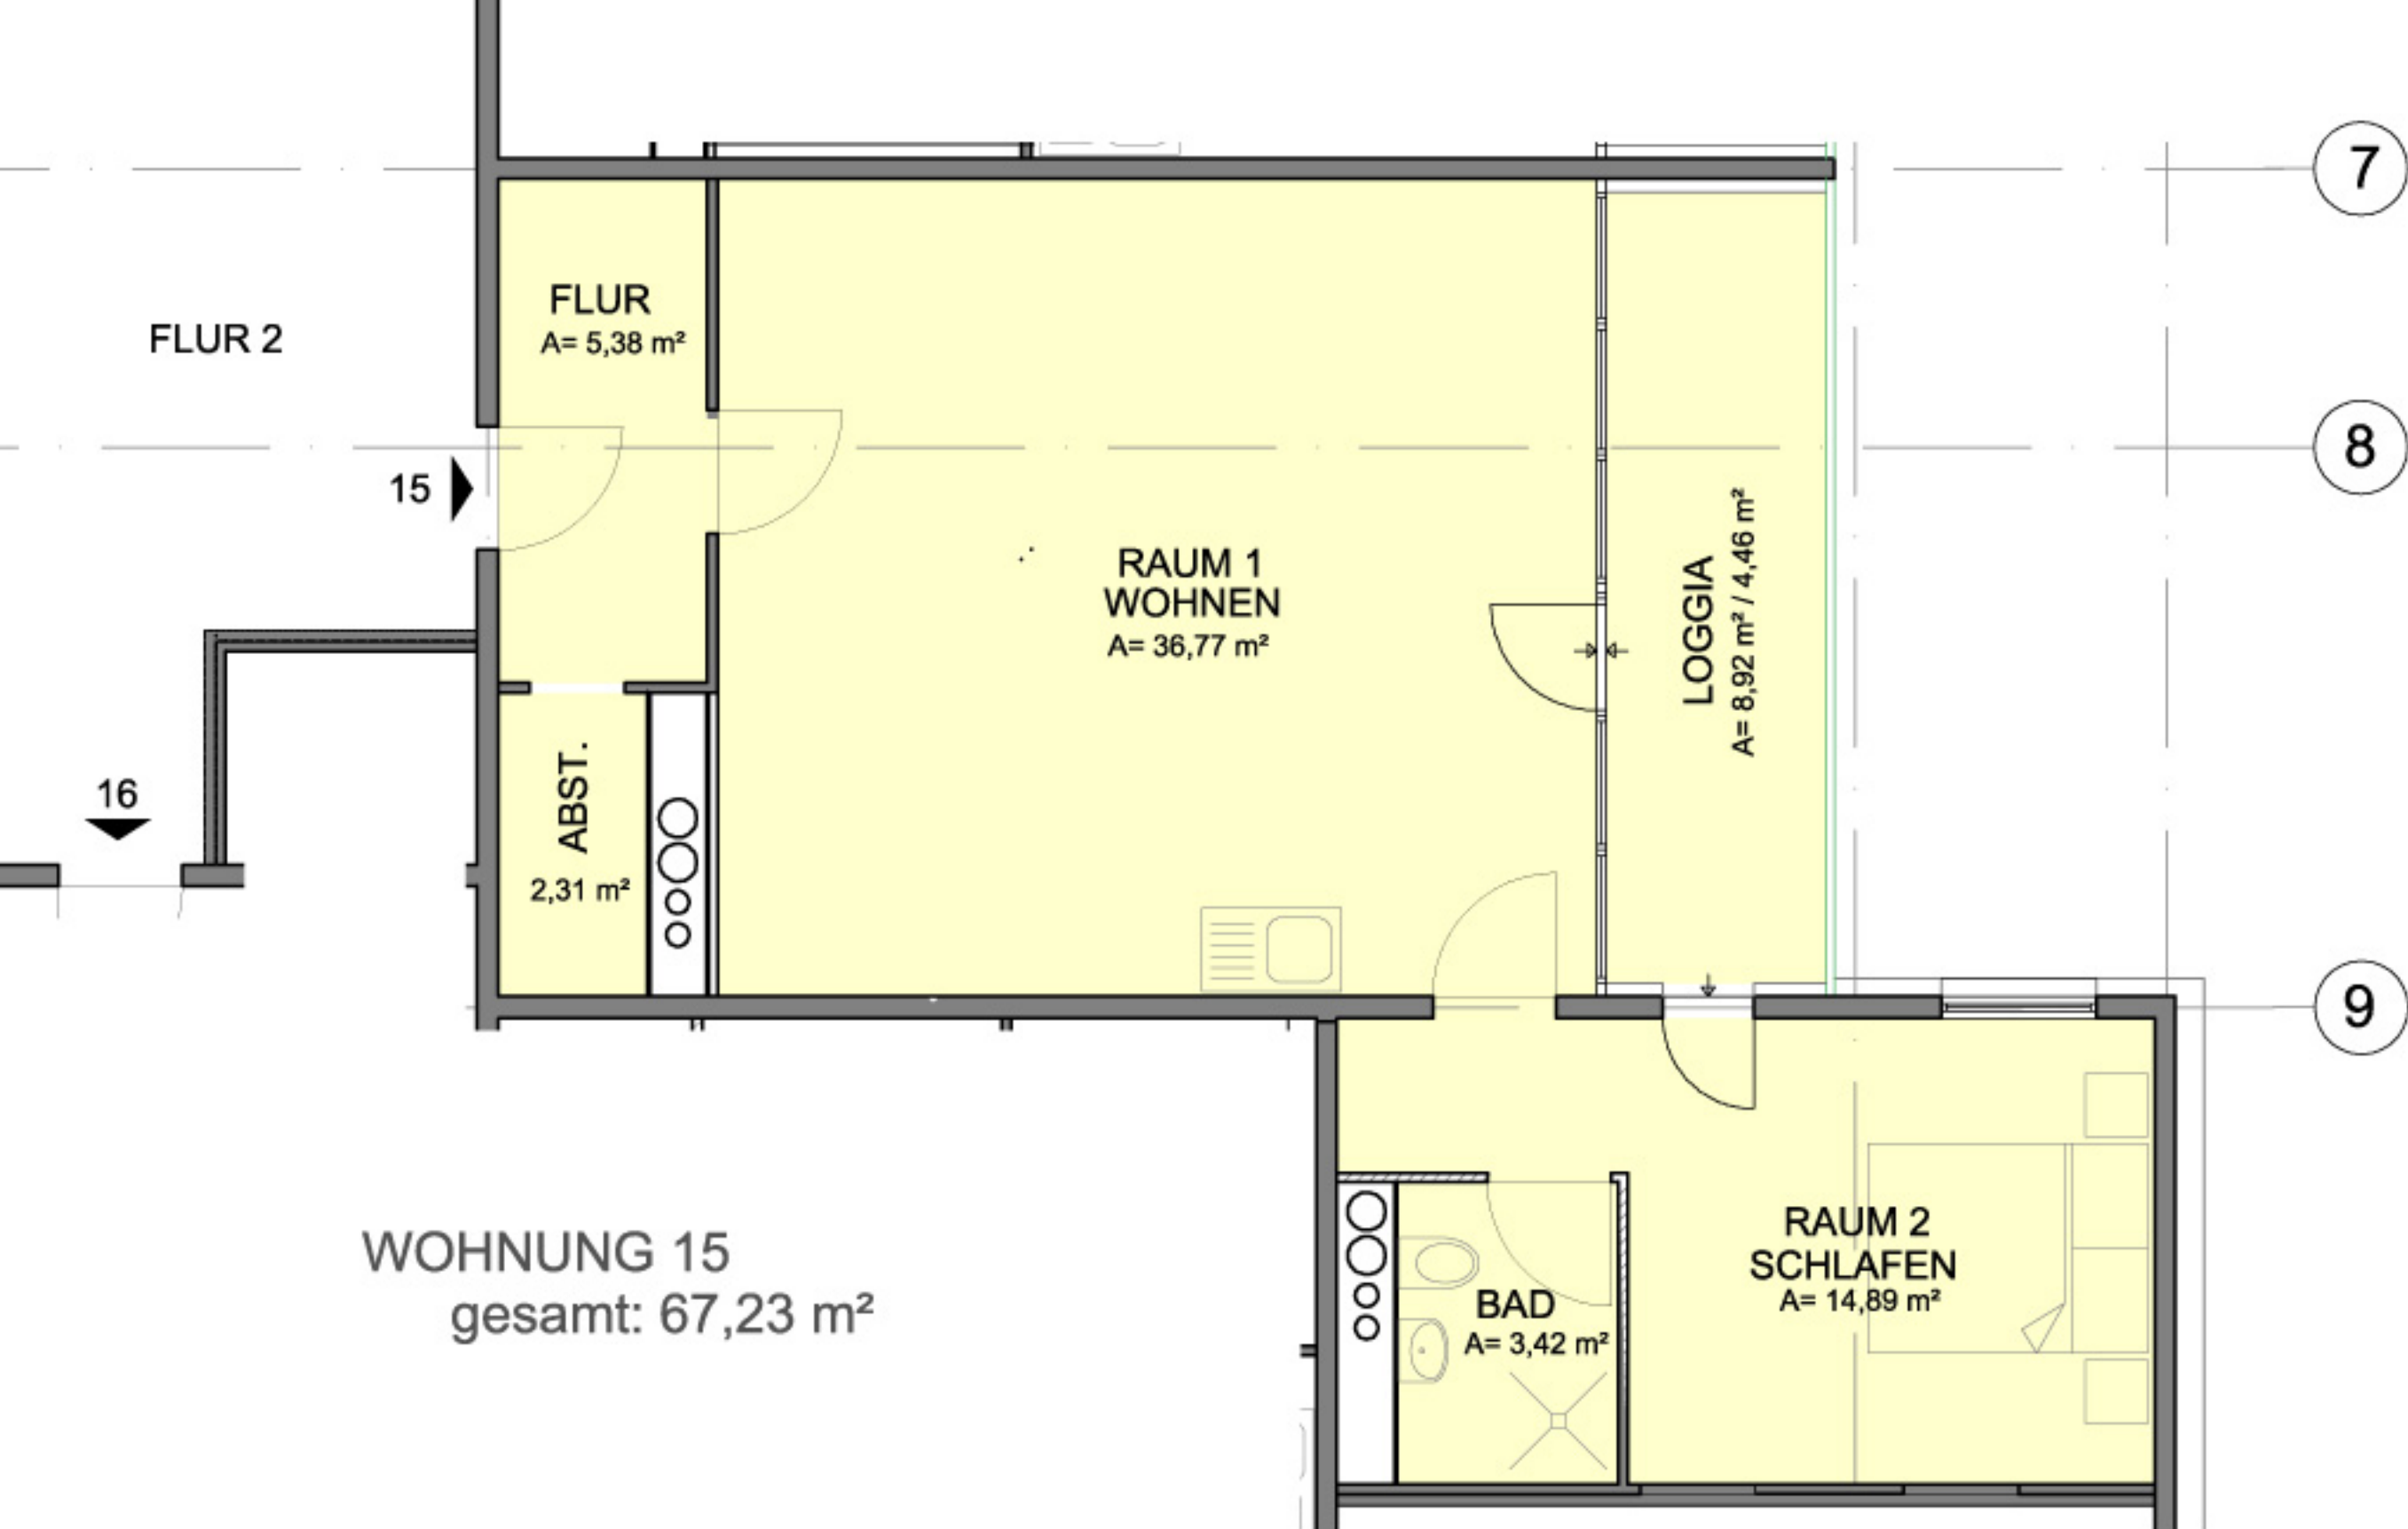

**WOHNUNG 1**  
gesamt: 43,52 m<sup>2</sup>

WOHNUNG 6  
gesamt: 74,93 m<sup>2</sup>

WOHNUNG 11  
gesamt: 57,77 m<sup>2</sup>

WOHNUNG 15  
gesamt: 67,23 m<sup>2</sup>

MFH EILENBURG  
TORGAUER LANDSTR. 20-22 / HAUS 20

GRUNDRISS REGELGESCHOSS 2-9  
WOHNUNG 15

M 1:100

MFH EILENBURG  
TORGAUER LANDSTR. 20-22 / HAUS 20

GRUNDRISS REGELGESCHOSS 2-9  
WOHNUNG 16

M 1:100

WOHNUNG 16  
gesamt: 92,14 m<sup>2</sup>

9

10

MFH EILENBURG  
 TORGAUER LANDSTR. 20-22 / HAUS 22

---

GRUNDRISS REGELGESCHOSS 5-9  
 WOHNUNG 9