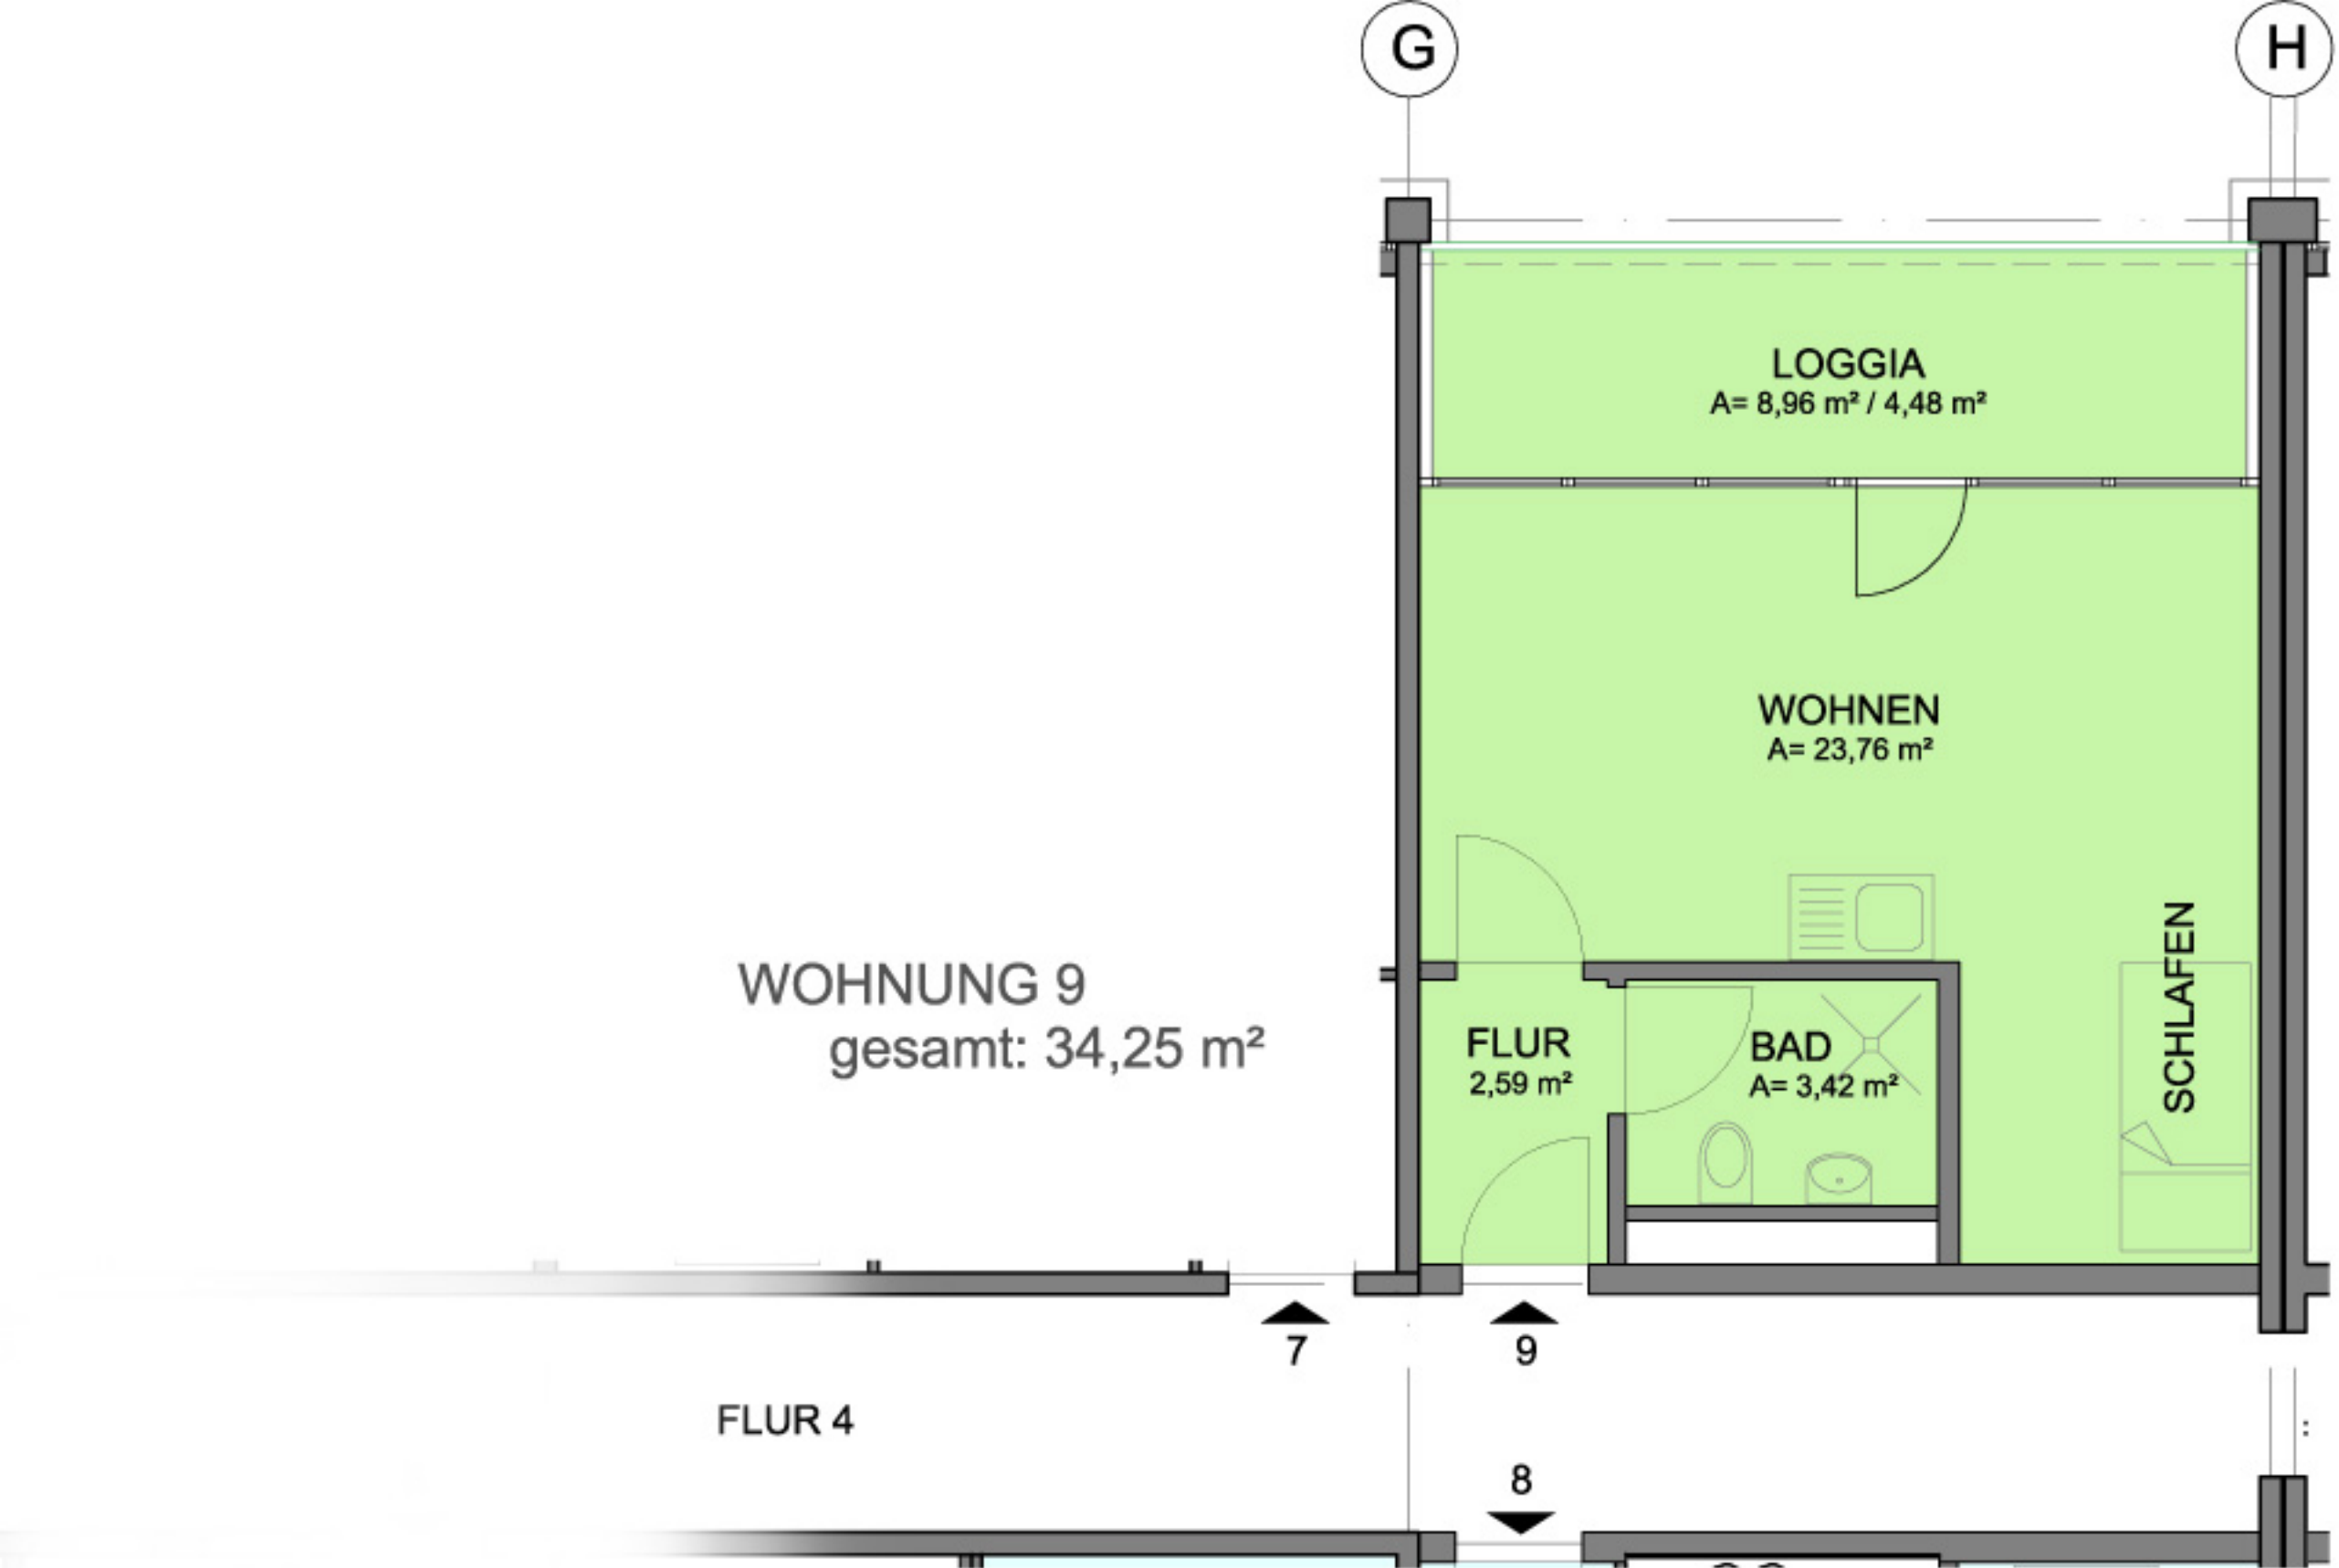

**WOHNUNG 1**  
gesamt: 43,52 m<sup>2</sup>

WOHNUNG 6  
gesamt: 74,93 m<sup>2</sup>

WOHNUNG 11  
gesamt: 57,77 m<sup>2</sup>

WOHNUNG 15  
gesamt: 67,23 m<sup>2</sup>

MFH EILENBURG  
TORGAUER LANDSTR. 20-22 / HAUS 20

GRUNDRISS REGELGESCHOSS 2-9  
WOHNUNG 15

M 1:100

MFH EILENBURG  
TORGAUER LANDSTR. 20-22 / HAUS 20

GRUNDRISS REGELGESCHOSS 2-9  
WOHNUNG 16

M 1:100

WOHNUNG 16  
gesamt: 92,14 m<sup>2</sup>

9

10

MFH EILENBURG  
 TORGAUER LANDSTR. 20-22 / HAUS 22

---

GRUNDRISS REGELGESCHOSS 5-9  
 WOHNUNG 9