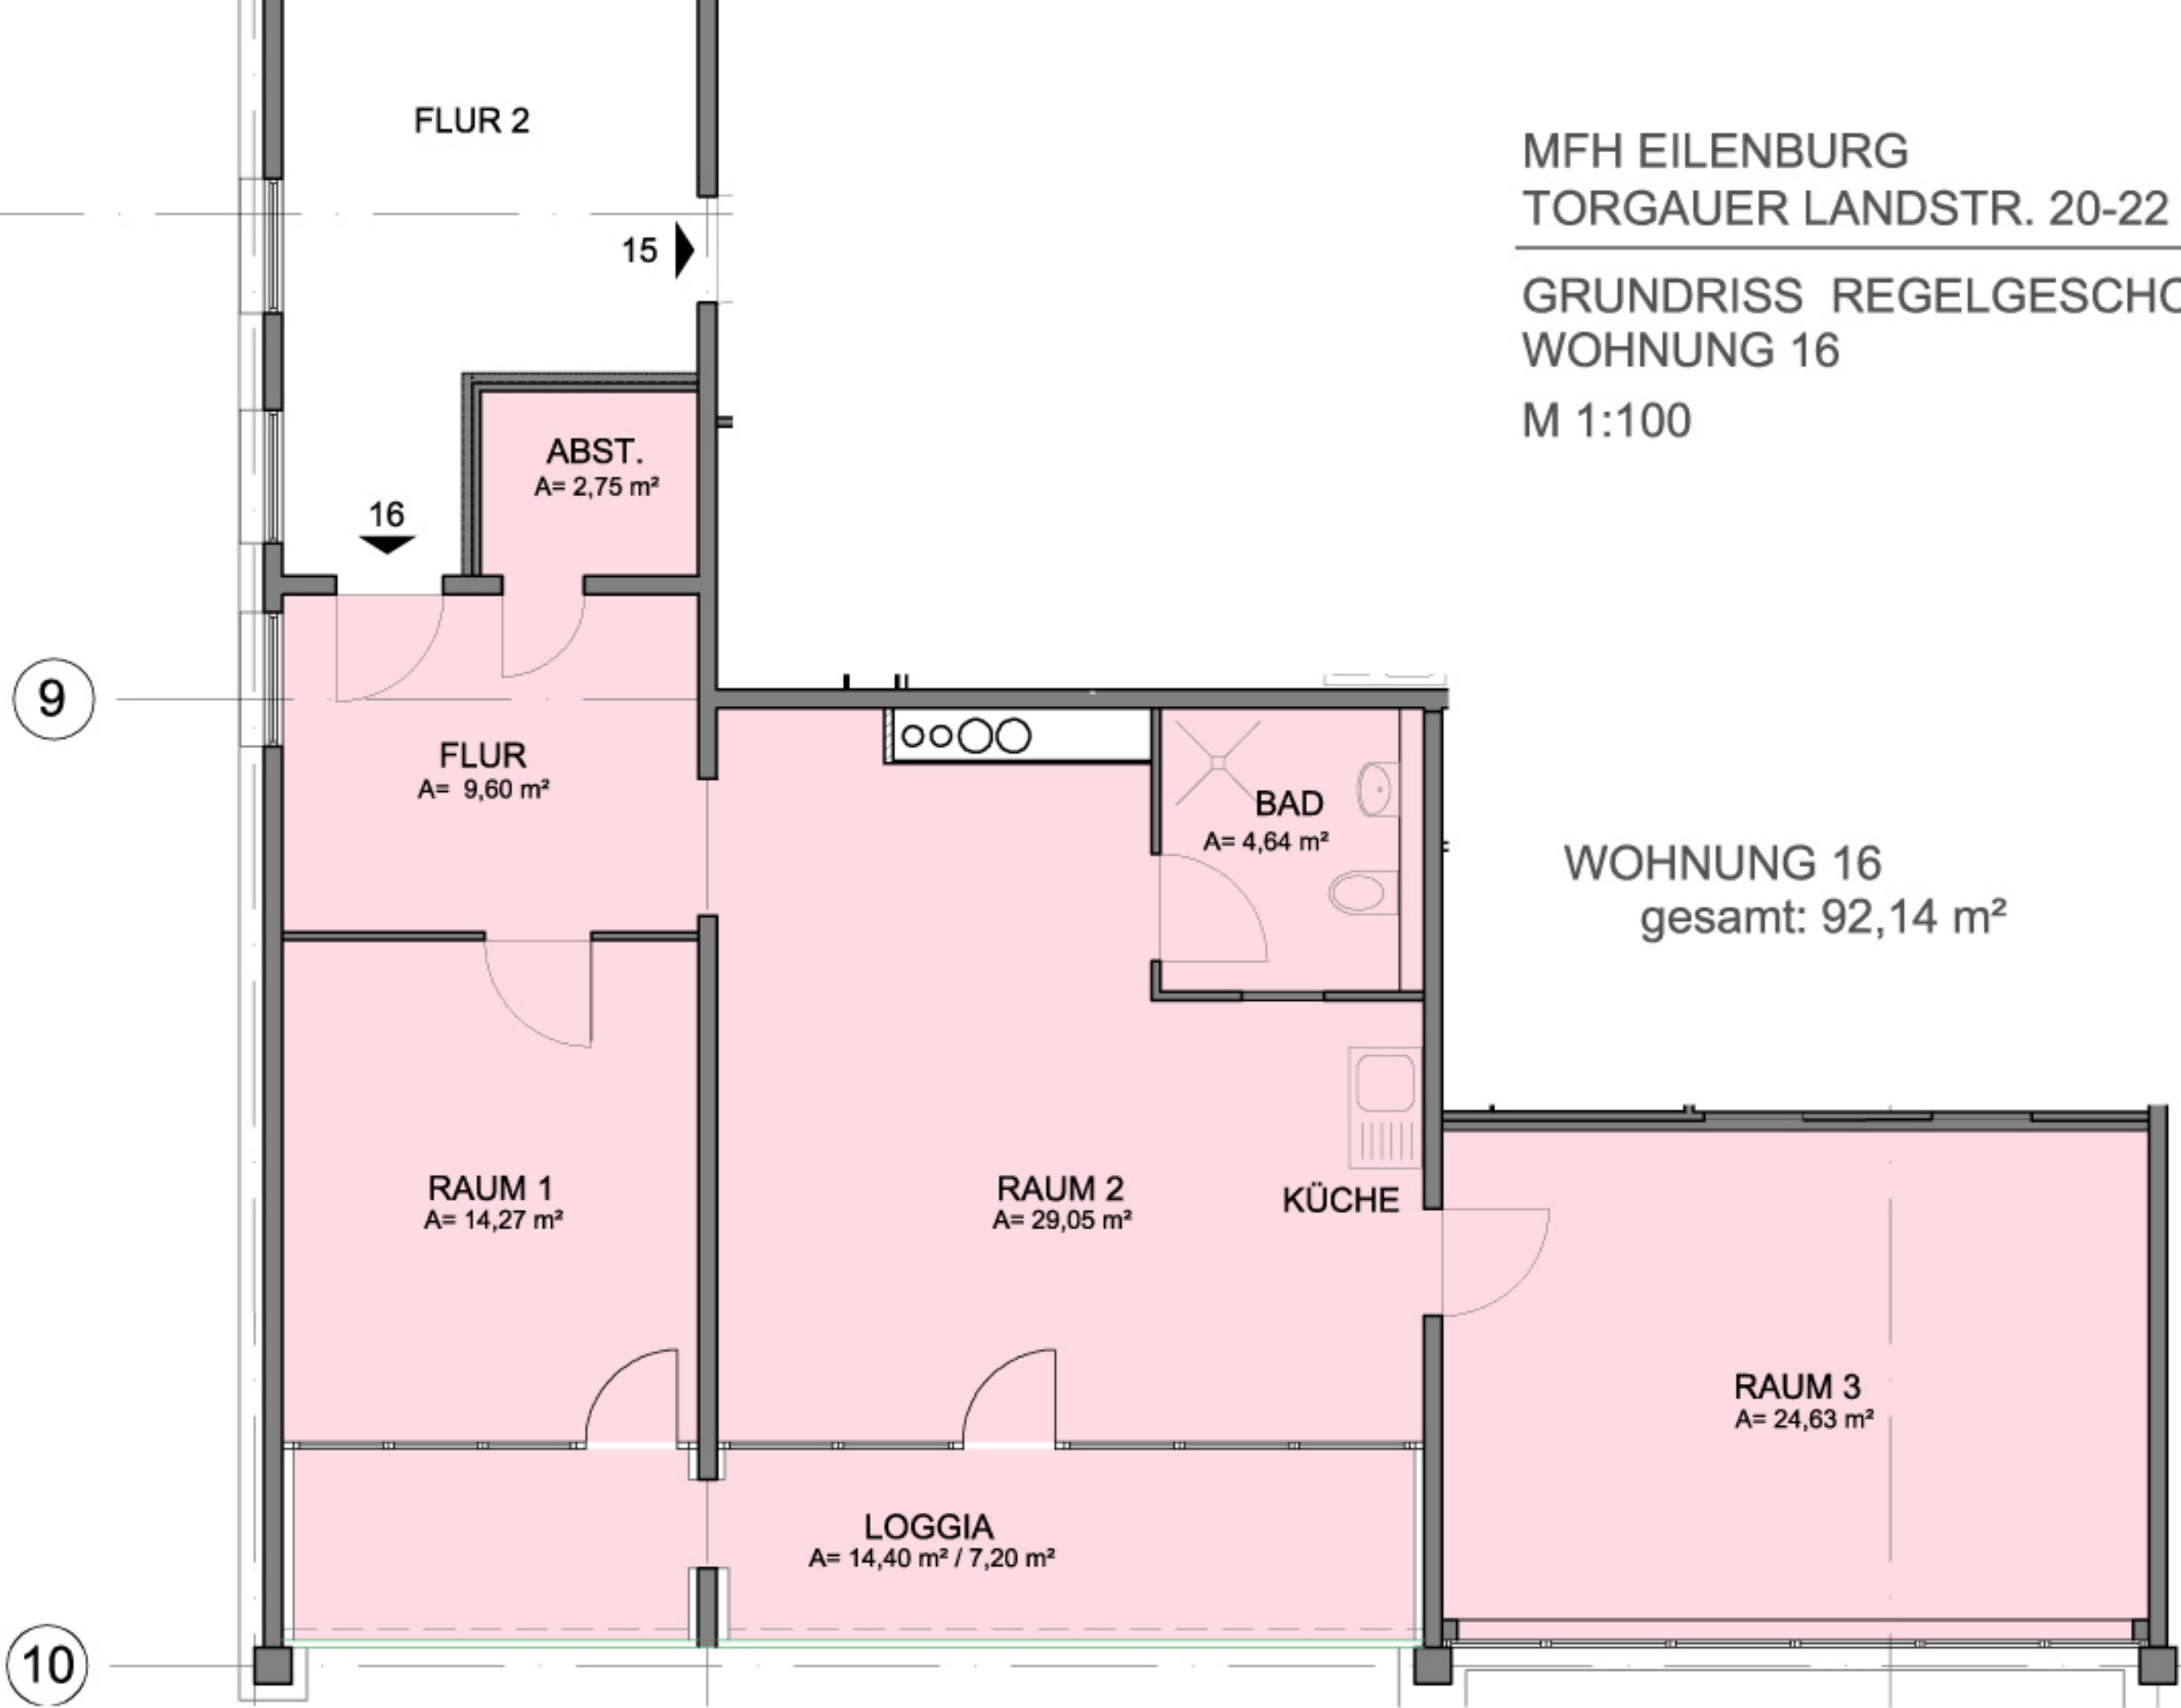

**WOHNUNG 1**  
gesamt: 43,52 m<sup>2</sup>

WOHNUNG 6  
gesamt: 74,93 m<sup>2</sup>

WOHNUNG 11  
gesamt: 57,77 m<sup>2</sup>

WOHNUNG 15  
gesamt: 67,23 m<sup>2</sup>

MFH EILENBURG  
TORGAUER LANDSTR. 20-22 / HAUS 20

GRUNDRISS REGELGESCHOSS 2-9  
WOHNUNG 15

M 1:100

MFH EILENBURG  
TORGAUER LANDSTR. 20-22 / HAUS 20

GRUNDRISS REGELGESCHOSS 2-9  
WOHNUNG 16

M 1:100

WOHNUNG 16  
gesamt: 92,14 m<sup>2</sup>

9

10

MFH EILENBURG  
 TORGAUER LANDSTR. 20-22 / HAUS 22

---

GRUNDRISS REGELGESCHOSS 5-9  
 WOHNUNG 9